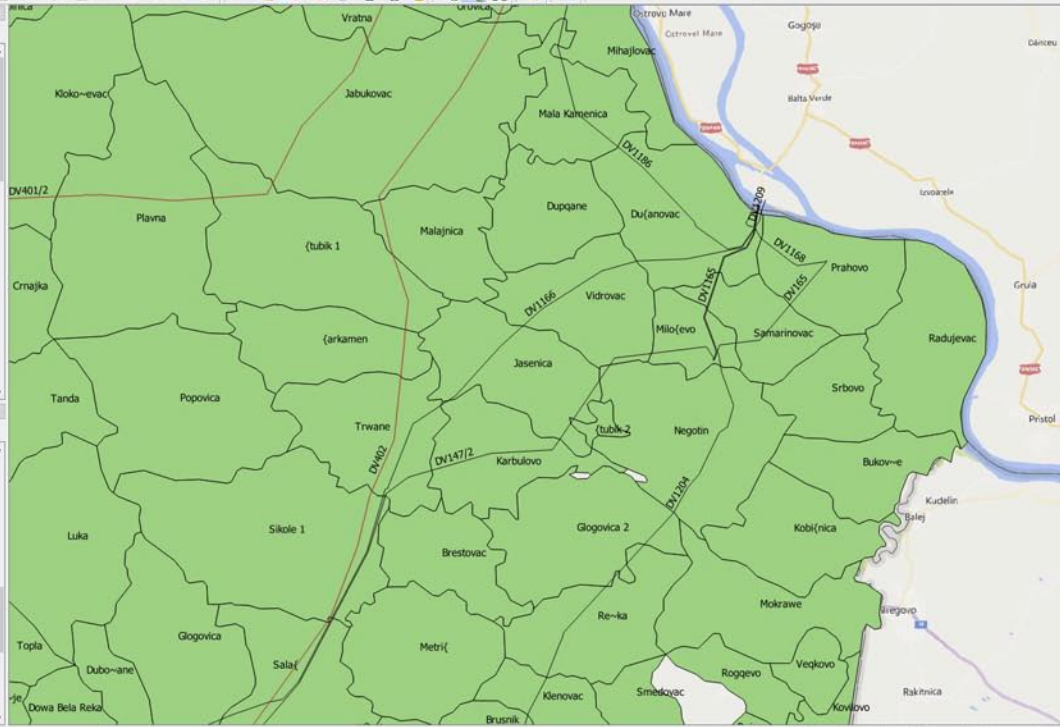

- Browser**
- ★ Favorites
 - Project Home
 - Home
 - CA
 - D:\
 - E:\
 - P\
 - Q\
 - R\
 - S\
 - GeoPackage
 - Spatialite
 - PostGIS
 - MSSQL
 - Oracle
 - DB2
 - WMS/WMTS
 - XYZ Tiles
 - Bing VirtualEarth
 - CartoDb Dark Matter
 - CartoDb Positron
 - Esri Boundaries Places

- Layers**
- 110
 - 220
 - 400
 - kablovi
 - mapa
 - grance optinsna shp - RGZ
 - grance KO Beograd
 - katastarske Opstine**
 - grance-RS-poligon
 - prevoz
 - Grance-RS
 - Bing Map
 - Google Satellite
 - OpenStreetMap
 - OpenStreetMap
 - Mapa-cent.Srbija
 - Google Satellite
 - urbanisti